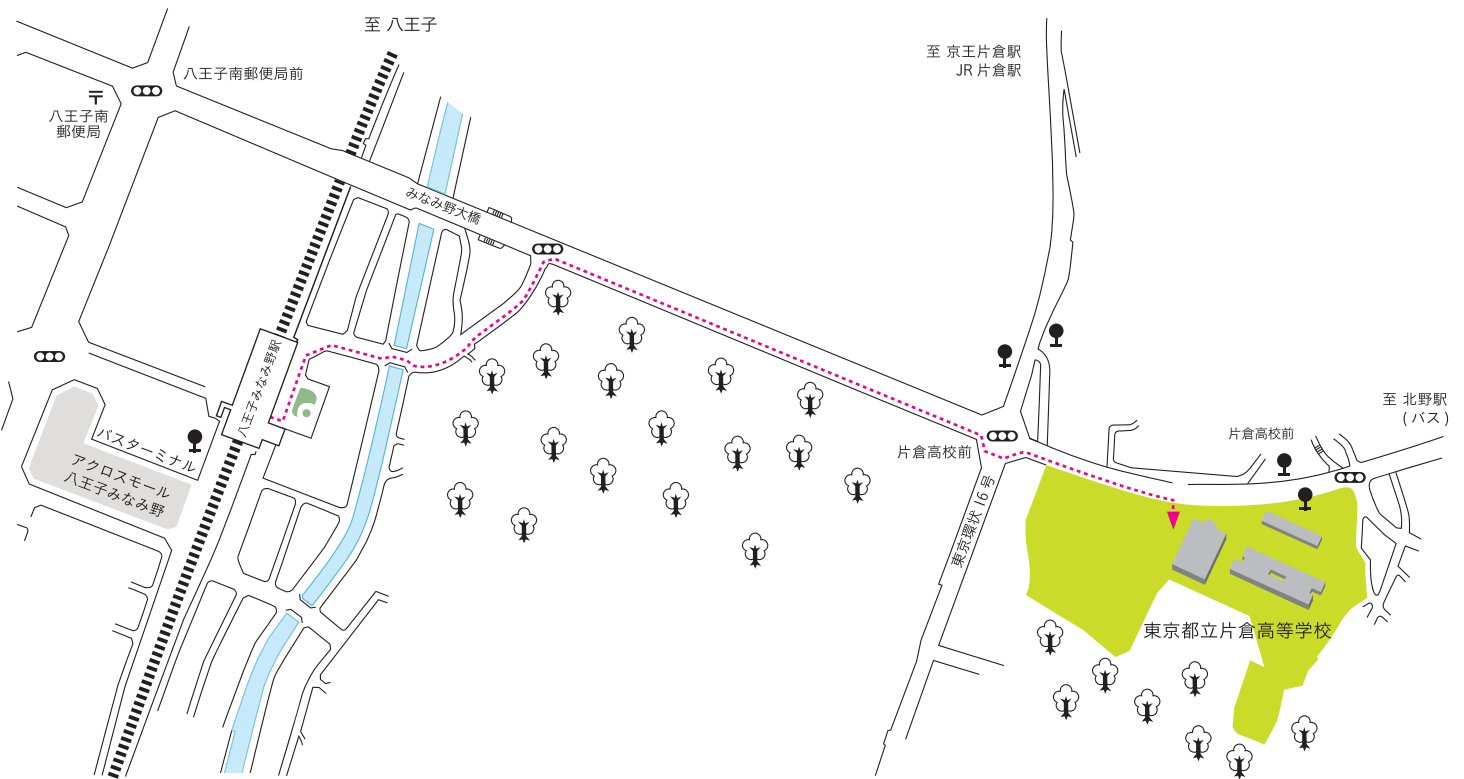

東京都立片倉高等学校
Katakura High School

Access

〒192-0914

東京都 八王子市 片倉町 1643

Tel : 042-635-3621

Fax : 042-635-0682

Web : www.katakura-h.metro.tokyo.jp/

至 橋本 (京王線乗り換えで多摩センター方面からも通学可能)

JR 横浜線 八王子みなみ野駅より徒歩 12分

改札を出て左、コンビニ横のエレベーターまたは階段を下りる。道なりにに進み坂道を上る。突き当たりを右折し道なりに進み、東京環状16号線を渡り直進した右手。

walk

京王線 北野駅よりバス 15分

京王バス「八王子みなみ野駅」行きにて15分、「片倉高校前」下車。

bus

JR 横浜線 八王子みなみ野駅よりバス 5分

改札を出て右、バスターミナルより京王バス「北野駅」行き、または「八王子駅」行きにて5分、「片倉高校前」下車。